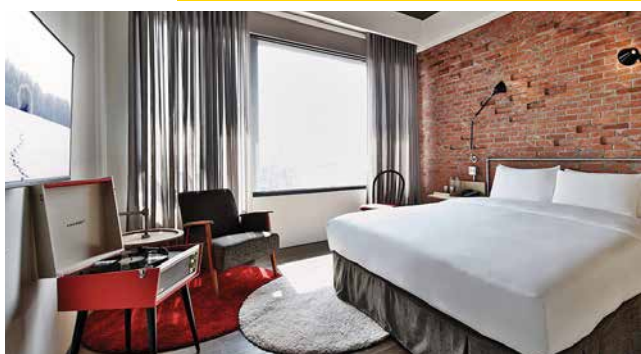

台南市友愛街旅館 U.I.J Hotel & Hostel

<http://www.uj.com.tw/>

房型	成人佔半房	成人單人房	延期訂房
友緻客房	2299	3099	870
友樂客房	2399	3399	1020
友容四人房	4 ADT 2099	3 ADT 2299	1300
入住附加費 (每晚每房) : • 星期六, 28/2-1/3 : $140 • 23/1-29/1 : $620